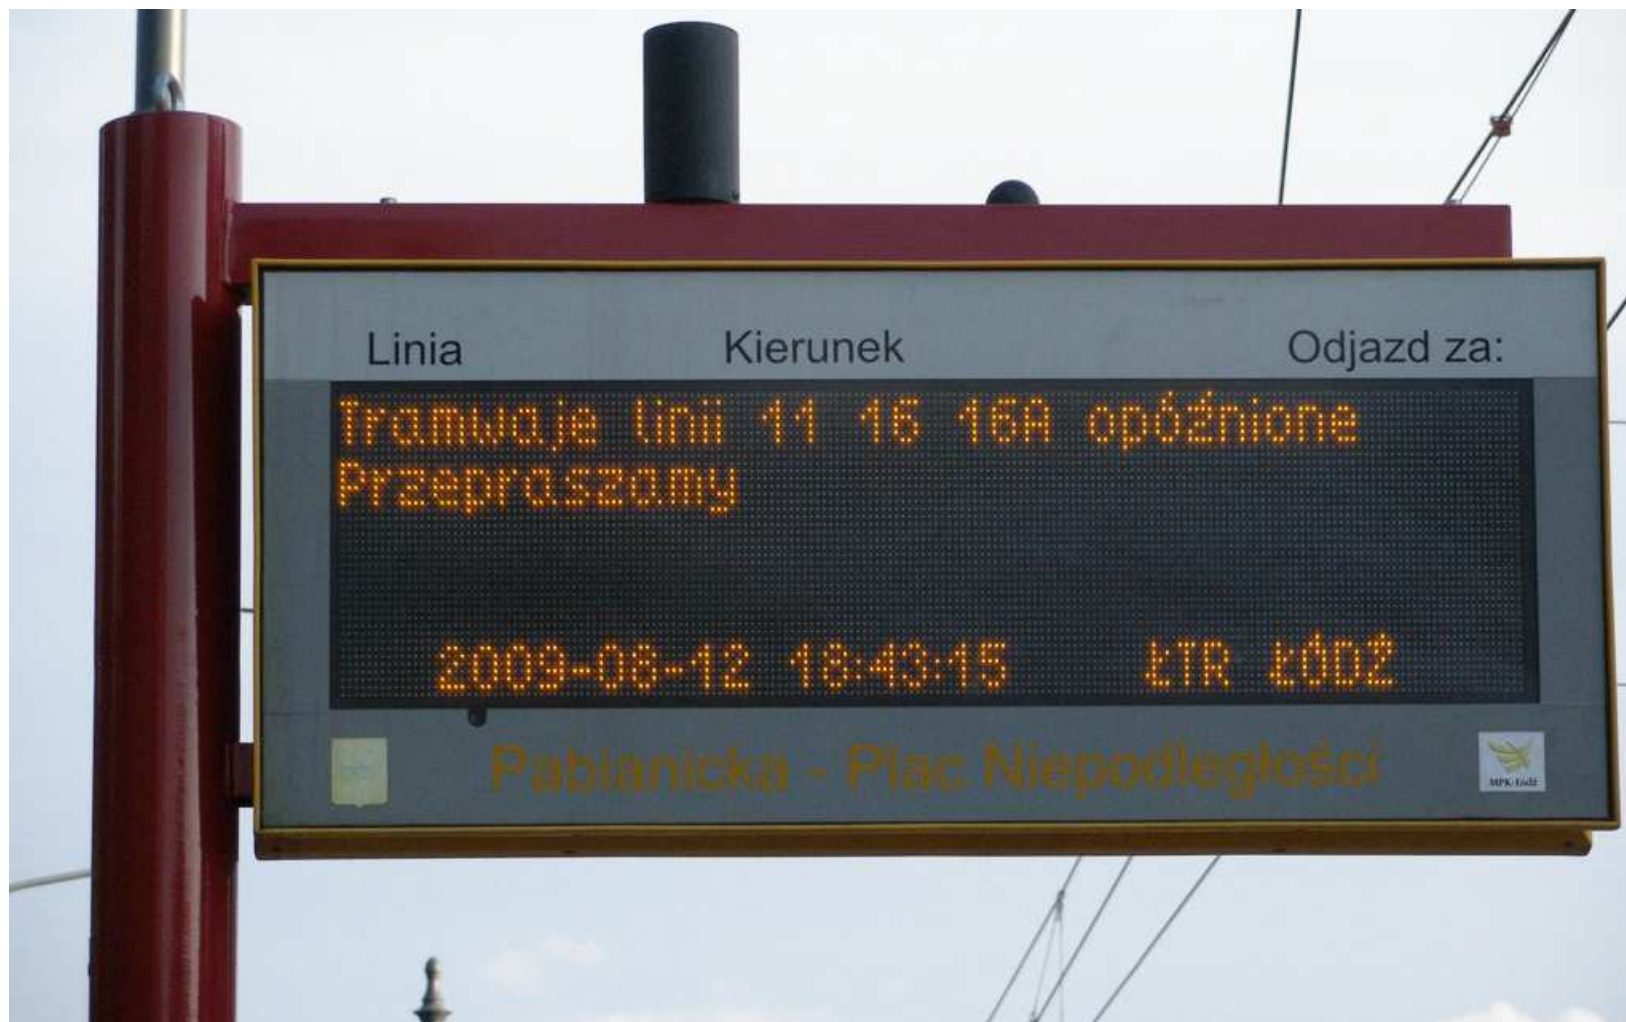

Łódzki Tramwaj Regionalny

Parodia szybkiego tramwaju

Łódzki Tramwaj Regionalny

Łódzki Tramwaj Regionalny
Zgierz - Łódź - Pabianice Zadanie I, Etap I - Łódź

Projekt współfinansowany przez Unię Europejską z Europejskiego Funduszu Regionalnego
w ramach Zintegrowanego Programu Operacyjnego Rozwoju Regionalnego

Co to jest ŁTR

Korzyści

Trasa

Galeria

Przetargi

Opinia publiczna

ŁÓDZKI TRAMWAJ REGIONALNY TO:

- szybki i wygodny przejazd przez miasto
- skrócenie czasu podróży tramwajem aż o 12 minut
- łatwe dotarcie do szkół, placówek kulturalnych i rozrywkowych, ośrodków zdrowia, urzędów i instytucji użyteczności publicznej
- mniejszy ruch samochodowy w centrum miasta
- mniej spalin
- większe bezpieczeństwo w ruchu kołowym
- nowoczesne tramwaje niskopodwoziowe
- nowe wiaty
- automatyczne sterowanie ruchem zapewniające tramwajom pierwszeństwo przejazdu
- nowe tory

Czas przejazdu przed remontem

11

MPK- Łódź Sp. z o.o.

linia tramwajowa normalna

Rozkład jazdy ważny od 01.01.2004 do odwołania

Trasa: CHOCIANOWICE - Pabianicka, Piotrkowska, Kościuszki, Zachodnia, Zgierska - HELENÓWEK
CHOCIANOWICE - ODJAZDY