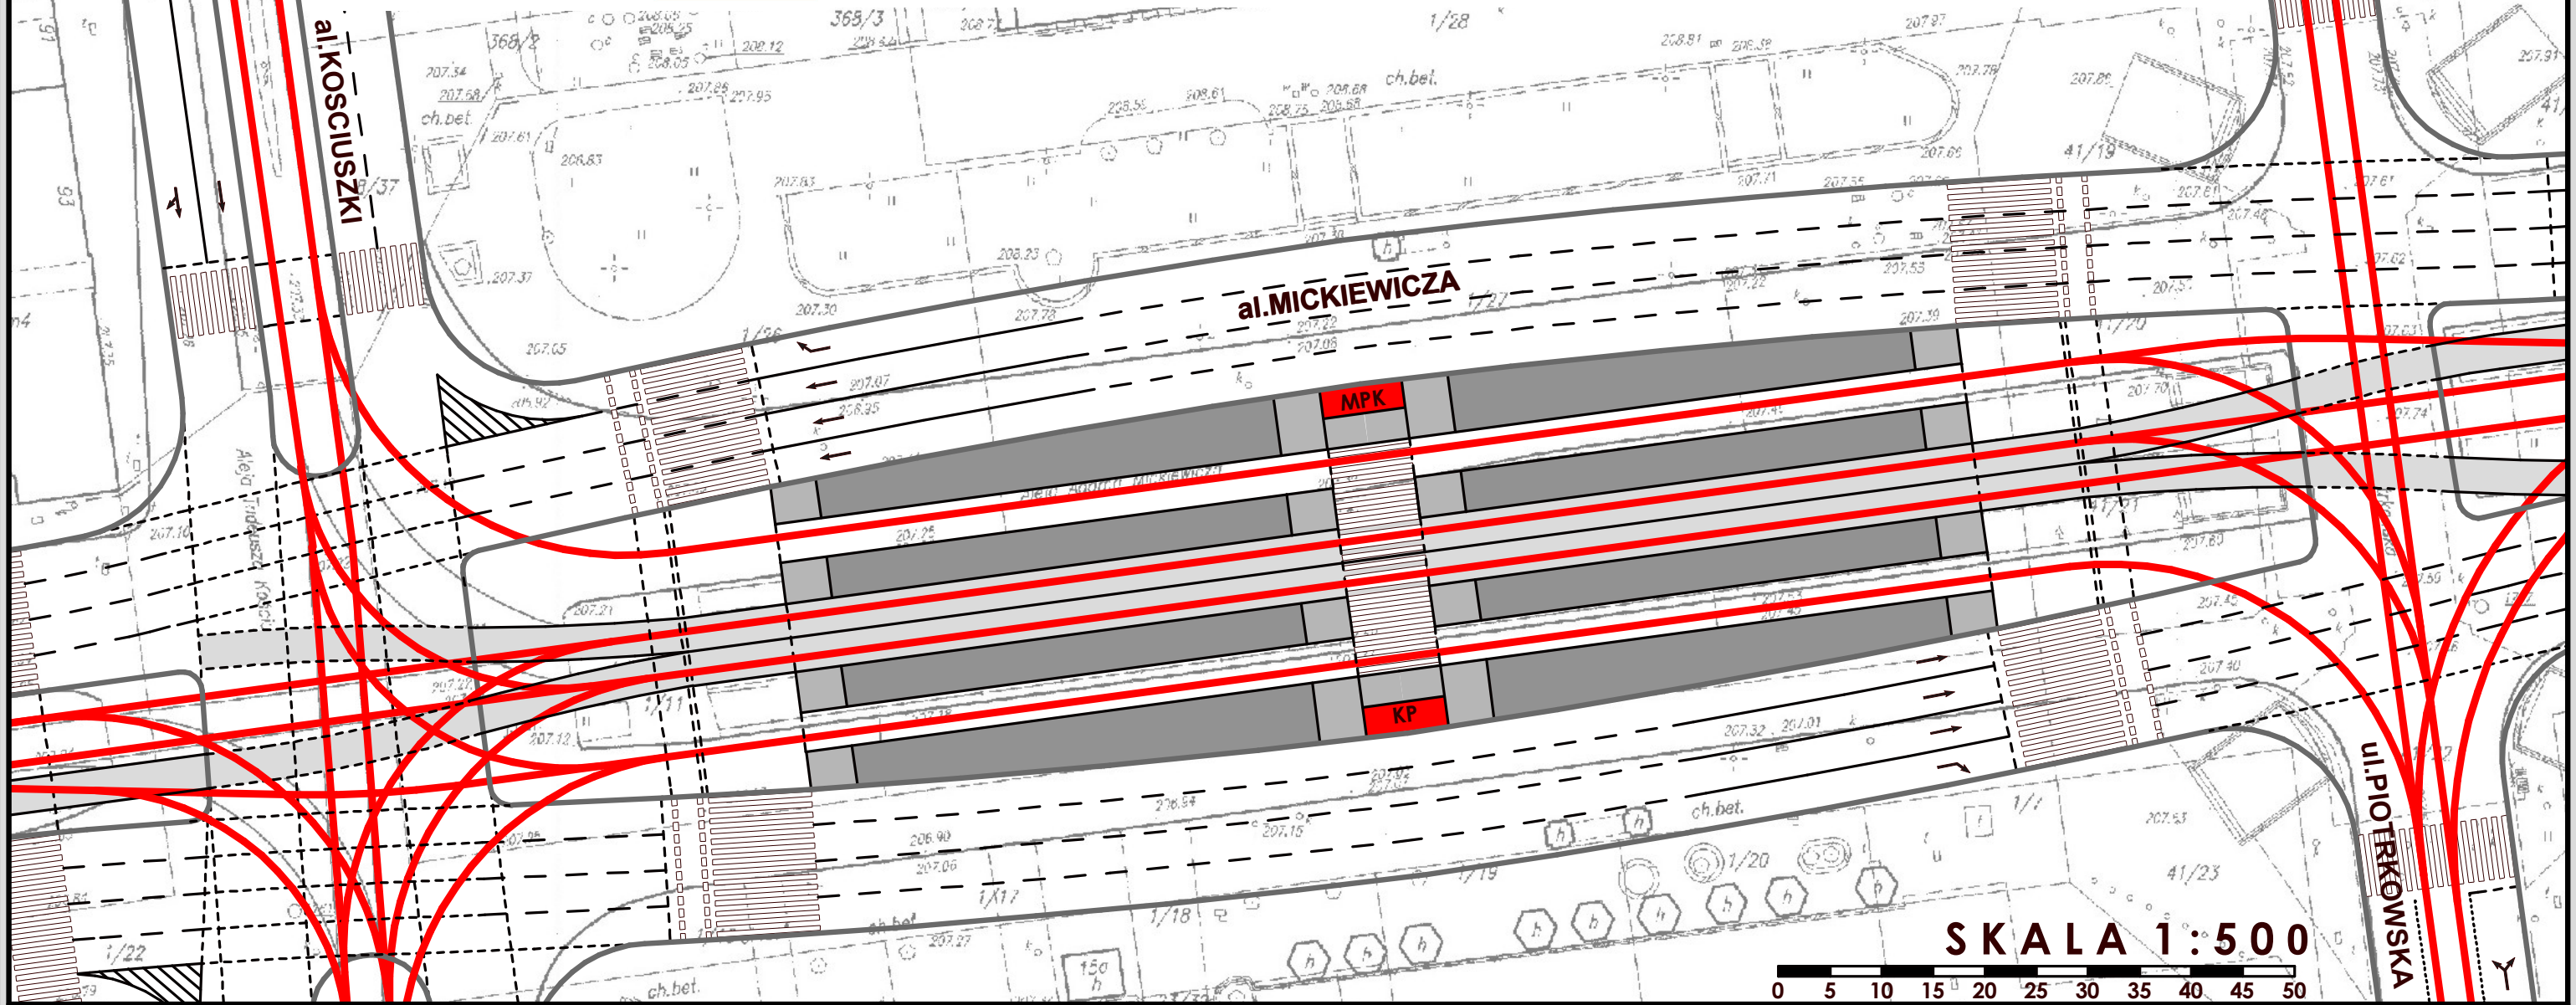

# DWORZEC TRAMWAJOWY CENTRUM

OBERHAUSEN

STRASBOURG

STRASBOURG

LWÓW

WROCŁAW

SKALA 1:500

- OŚ TOROWISKA TRAMWAJOWEGO
- SEPARATORY /UL.PIOTRKOWSKA/
- PLATFORMA PERONOWA
- PODEJŚCIE NA PERON
- BÚSPASY
- ŚCIEŻKA ROWEROWA
- MPK
- KP
- MPK - PUNKT OBSŁUGI PASAŻERA
- KIOSK PRASOWY